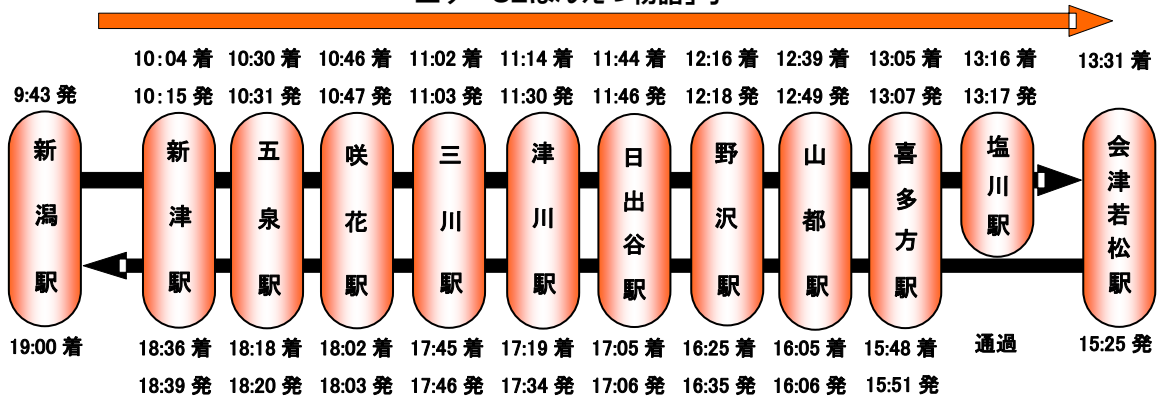

2012年 10月～11月運転日カレンダー

10月

日	月	火	水	木	金	土
	1	2	3	4	5	6
7	8	9	10	11	12	13
14	15	16	17	18	19	20
21	22	23	24	25	26	27
28	29	30	31			

11月

日	月	火	水	木	金	土
					1	2
					3	4
5	6	7	8	9	10	11
12	13	14	15	16	17	18
19	20	21	22	23	24	25
26	27	28	29	30		

- 【凡例】
- 7両編成・全車指定席：定員 408 名
 - 4両編成・全車指定席：定員 196 名

※運転日等は予定です。変更になる場合がございますのでご了承ください。
※フリースペース「オコジョルーム」は10月の運転日のみ設定します。

【運転時刻】 ※ダイヤ改正等により運転時刻が変更になることがありますので、ご利用の際は時刻表でご確認ください。

上り「SLばんえつ物語」号

下り「SLばんえつ物語」号